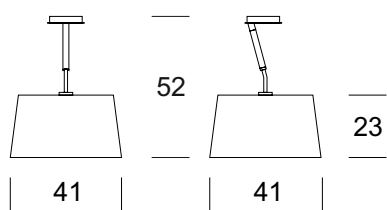

ELMARCO
ŚWIATŁO W DOBREJ FORMIE

ELMARCO Technika Świetlna Sp. z o.o. Sp. K.
Ul. Krzemowa 7, 81-577 Gdynia,
tel. (58) 552 84 27

LAMPA SUFITOWA VELA

41

Dane oprawy

Zalecane źródła światła

OPIS PRODUKTU

Lampy VELA charakteryzują się bardzo eleganckim wzornictwem. Metalowa część lampy wykonywana jest w kolorze inox, chrom a niewielki element drewniany w kolorze calvados, brąz lub venge. Całość dopełnia tekstylny abażur w walcowatym kształcie, lekko rozszerzającym się ku dołowi. Idealny wzór do mieszkania, domu czy też

DANE TECHNICZNE

Liczba źródeł światła	1
Napięcie	230 V
Źródło światła	Zalecane: 1x E-27
Optyka	S
Barwa	-
Klasa ochrony - wybór	I
Stopień ochronności	IP20
CE	Tak
Montaż	Do sufitu

MATERIAŁ - WYKOŃCZENIE - WARIANTY