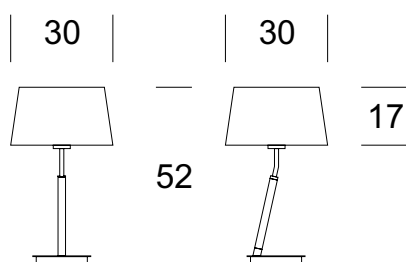

ELMARCO
ŚWIATŁO W DOBREJ FORMIE

ELMARCO Technika Świetlna Sp. z o.o. Sp. K.
Ul. Krzemowa 7, 81-577 Gdynia,
tel. (58) 552 84 27

LAMPA GABINETOWA VELA

30

Dane oprawy

Zalecane źródła światła

OPIS PRODUKTU

Lampy VELA charakteryzują się bardzo eleganckim wzornictwem. Metalowa część lampy wykonywana jest w kolorze inox, chrom a niewielki element drewniany w kolorze calvados, brąz lub venge. Całość dopełnia tekstylny abażur w walcowatym kształcie, lekko rozszerzającym się ku dołowi. Idealny wzór do mieszkania, domu czy też

DANE TECHNICZNE

Liczba źródeł światła	1
Napięcie	230 V
Źródło światła	Zalecane: 1x E-27
Optyka	S
Barwa	-
Klasa ochrony - wybór	I
Stopień ochronności	IP20
CE	Tak
Montaż	-

MATERIAŁ - WYKOŃCZENIE - WARIANTY