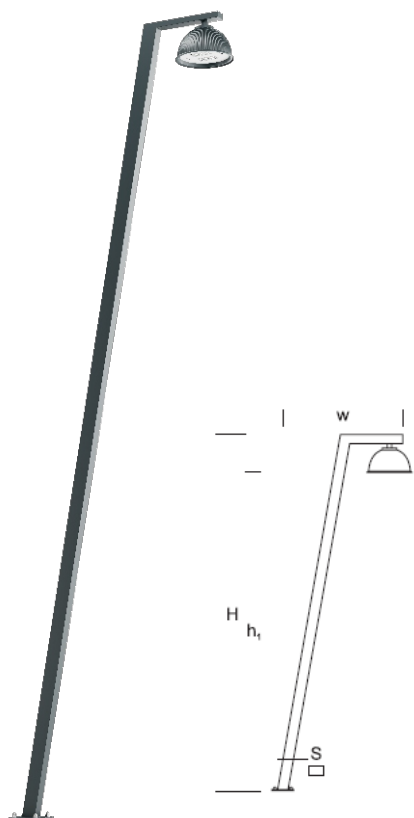

ELMARCO
ŚWIATŁO W DOBREJ FORMIE

ELMARCO Technika Świetlna Sp. z o.o. Sp. K.
Ul. Krzemowa 7, 81-577 Gdynia,
tel. (58) 552 84 27

Latarnia Uliczna **URBIN D 7/1**