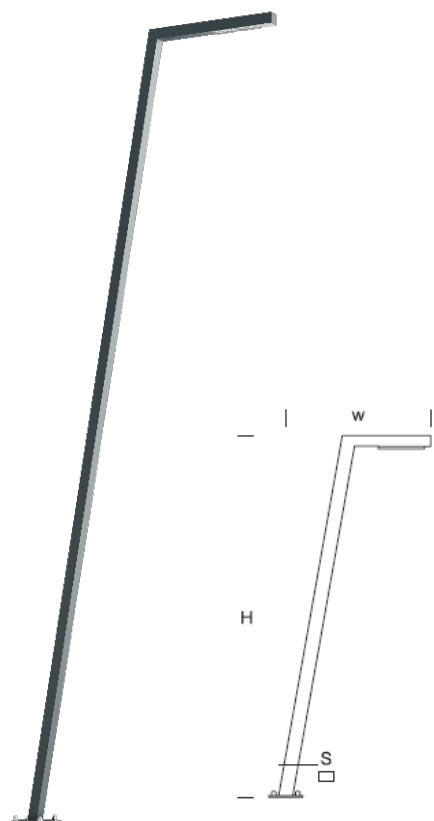

## Latarnia Uliczna **URBIN 6/2**

### OPIS SZCZEGÓŁOWY

INDEX	NAZWA NAME	WYMIARY / DIMENSIONS (cm)		ŹRÓDŁO ŚWIATŁA / SOURCE OF LIGHT			OPRAWA / FIXTURE			FUNDAMENT FOUNDATION
		H/h <sub>1</sub> /h <sub>2</sub>	w/S	W	lm	lm / W	W	lm	lm / W	
190-1111-620014	URBIN LP 6/2	600/590	207/10x8	48	7400	154	60	7000	117	FBK-120/22

### OPIS PRODUKTU

Nowoczesna latarnia wykonana z prostokątnych aluminiowych profili. Pochylna forma dobrze komponuje się z architekturą. Występuje w 4 wersjach. W zależności od wersji: Urbin, Urbin K, Urbin D, Urbin B wyposażona jest w odpowiednią oprawę o dobranej mocy, barwie i optyce.