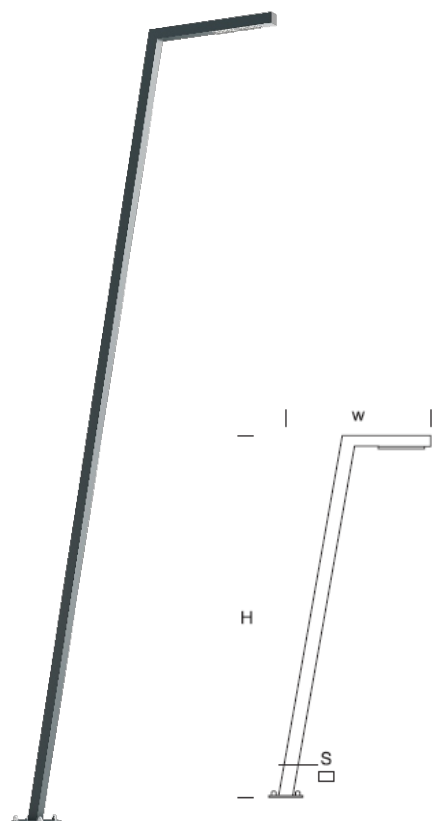

Latarnia Uliczna **URBIN 6/2**

OPTYKA

„S”

„AS”

„ASW”

„ASP”

OPIS SZCZEGÓŁOWY

INDEX	NAZWA NAME	WYMIARY / DIMENSIONS (cm)		ŹRÓDŁO ŚWIATŁA / SOURCE OF LIGHT			OPRAWA / FIXTURE			FUNDAMENT FOUNDATION
		H/h ₁ /h ₂	w/S	W	lm	lm / W	W	lm	lm / W	
190-1111-620014	URBIN LP 6/2	600/590	207/10x8	48	8640	180	60	7300	123	FBK-120/22

Dane dla: Ra > 80, 4000K, 700mA. Źródło światła i osprzęt sterujący zintegrowany, wymiana tylko przez serwis producenta.

OPIS PRODUKTU

Nowoczesna latarnia wykonana z prostokątnych aluminiowych profili. Pochylna forma dobrze komponuje się z architekturą. Występuje w 4 wersjach. W zależności od wersji: Urbin, Urbin K, Urbin D, Urbin B wyposażona jest w odpowiednią oprawę o dobranej mocy, barwie i optyce.

WYSOKOŚĆ: 6 m

DANE TECHNICZNE

Napięcie	230 V
Moc źródła / oprawy	Zalecane: Zintegrowane 60 W / 7300 lm
Żywotność	60.000 h LB 80/20
Optyka	S AS ASP ASW
Temp. otoczenia	-30 ÷ +45
Barwa	4000 3000 *
Stopień ochrony	IP66
Klasa ochronności	I II *
CE	Tak

*wybór

DANE MECHANICZNE

Fundament	FBK-120/22										
Materiał kolumny/korpus	Aluminium										
Klosz	Płytką PMMA										
Kolor metalu	<table border="0"> <tr> <td></td> <td>Biały 9003</td> </tr> <tr> <td></td> <td>Szary 7043</td> </tr> <tr> <td></td> <td>Grafitowy 7016</td> </tr> <tr> <td></td> <td>Czarny 9005</td> </tr> <tr> <td colspan="2" style="text-align: center;">RAL*</td> </tr> </table>		Biały 9003		Szary 7043		Grafitowy 7016		Czarny 9005	RAL*	
	Biały 9003										
	Szary 7043										
	Grafitowy 7016										
	Czarny 9005										
RAL*											