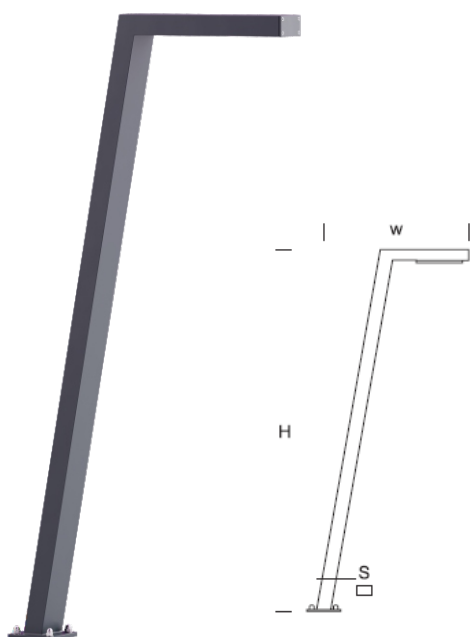

## Lampa Ogrodowa **URBIN 1,2**

### OPIS SZCZEGÓŁOWY

INDEX	NAZWA NAME	WYMIARY / DIMENSIONS (cm)		ŹRÓDŁO ŚWIATŁA / SOURCE OF LIGHT			OPRAWA / FIXTURE			FUNDAMENT FOUNDATION
		H/h <sub>2</sub>	w/S	W	lm	lm / W	W	lm	lm / W	
172-00.-000284	URBIN LO 1,2	120/116	55/8x4	8,5	1400	160	10	860	86	FBO-50/7,5

### OPIS PRODUKTU

Nowoczesna lampa ogrodowa zbudowana z prostokątnych profili aluminiowych. W wysięgniku wbudowany prostokątny panel LED SMD o asymetrycznej charakterystyce stanowiący źródło światła. Klosz z PMMA odporny na promienie UV. Możliwość zamontowania gniazda 230 V IP 54.

WYSOKOŚĆ: 1,2 m