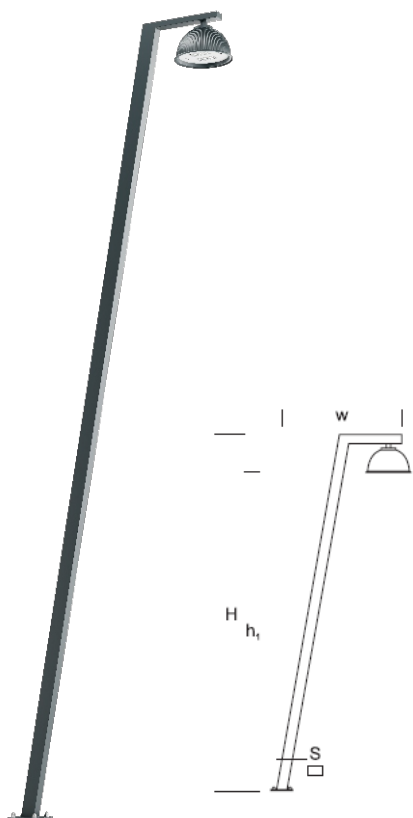

Latarnia Uliczna **URBIN Deco 7/1**

OPTYKA

„S”

„AS”

„ASW”

„ASP”

OPIS SZCZEGÓLWY

INDEX	NAZWA NAME	WYMIARY / DIMENSIONS (cm)		ŹRÓDŁO ŚWIATŁA / SOURCE OF LIGHT			OPRAWA / FIXTURE			FUNDAMENT FOUNDATION
		H/h ₁ /h ₂	w/S	W	lm	lm / W	W	lm	lm / W	
-	URBIN Deco LP 7/1	700/690	188/15x12	72	11100	154	90	10500	119	FBK-150/22

Dane dla: Ra > 80, 4000K, 700mA. Źródło światła i osprzęt sterujący zintegrowany, wymiana tylko przez serwis producenta.

OPIS PRODUKTU

Nowoczesna latarnia wykonana z prostokątnych aluminiowych profili. Pochylona forma dobrze komponuje się z architekturą. Występuje w 4 wersjach. W zależności od wersji: Urbin, Urbin K, Urbin D, Urbin B wyposażona jest w odpowiednią oprawę o dobranej mocy, barwie i optyce.

WYSOKOŚĆ: 7 m

DANE TECHNICZNE

Napięcie	230 V
Moc źródła / oprawy	Zalecane: Zintegrowane 90 W/10500 lm
Żywotność	80.000 h LB 80/20
Optyka	S AS ASP ASW
Temp. otoczenia	-30 ÷ +45
Barwa	4000 3000 *
Stopień ochrony	IP66
Klasa ochronności	I II *
CE	Tak

* wybór

DANE MECHANICZNE

Fundament	FBK-150/22										
Materiał kolumny/korpus	Aluminium										
Klosz	Płytką PMMA										
Kolor metalu	<table border="0"> <tr> <td></td> <td>Biały 9003</td> </tr> <tr> <td></td> <td>Szary 7043</td> </tr> <tr> <td></td> <td>Grafitowy 7016</td> </tr> <tr> <td></td> <td>Czarny 9005</td> </tr> <tr> <td colspan="2" style="text-align: center;">RAL*</td> </tr> </table>		Biały 9003		Szary 7043		Grafitowy 7016		Czarny 9005	RAL*	
	Biały 9003										
	Szary 7043										
	Grafitowy 7016										
	Czarny 9005										
RAL*											