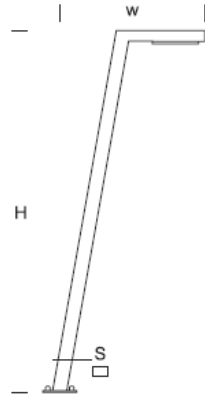

ELMARCO
ŚWIATŁO W DOBREJ FORMIE

ELMARCO Technika Świetlna Sp. z o.o. Sp. K.
Ul. Krzemowa 7, 81-577 Gdynia,
tel. (58) 552 84 27

Lampa Ogrodowa **URBIN D 1,2**

OPTYKA

„AS”

OPIS SZCZEGÓŁOWY

INDEX	NAZWA NAME	WYMIARY / DIMENSIONS (cm)		ŹRÓDŁO ŚWIATŁA / SOURCE OF LIGHT			OPRAWA / FIXTURE			FUNDAMENT FOUNDATION
		H/h ₂	w/S	W	lm	lm / W	W	lm	lm / W	
172-0001-000021	URBIN D LO 1,2	120/115	55/8x4	8,5	1530	180	10	900	90	FBO-50/7,5

Dane dla: Ra > 80, 4000K, 700mA. Źródło światła i osprzęt sterujący zintegrowany, wymiana tylko przez serwis producenta.

OPIS PRODUKTU

Nowoczesna lampa ogrodowa zbudowana z prostokątnych profili aluminiowych z elementami drewnianymi. W wysięgniku wbudowany prostokątny panel LED SMD o asymetrycznej charakterystyce stanowiący źródło światła. Klosz z PMMA odporny na promienie UV. Możliwość zamontowania gniazda 230 V IP 54.

WYSOKOŚĆ: 1,2 m

DANE TECHNICZNE

Napięcie	230 V
Moc źródła / oprawy	Zalecane: Zintegrowane 10 W/900 lm
Żywotność	80.000 h LB 80/20
Optyka	AS
Temp. otoczenia	-30 ÷ +45
Barwa	4000 3000 *
Stopień ochrony	IP66
Klasa ochronności	I II *
CE	Tak