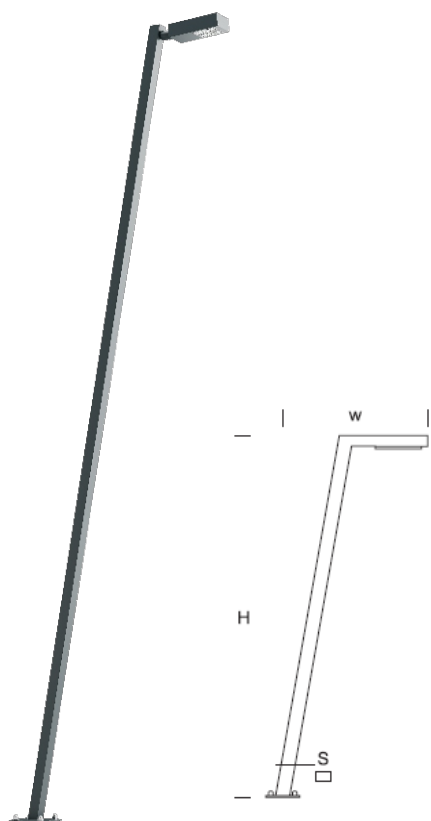

Latarnia Uliczna **URBIN B 6/2**

OPTYKA

„S”

„AS”

„ASW”

„ASP”

OPIS SZCZEGÓŁOWY

INDEX	NAZWA NAME	WYMIARY / DIMENSIONS (cm)		ŹRÓDŁO ŚWIATŁA / SOURCE OF LIGHT			OPRAWA / FIXTURE			FUNDAMENT FOUNDATION
		H/h ₁ /h ₂	w/S	W	lm	lm / W	W	lm	lm / W	
-	URBIN B LU 6/2	600/590	201/10x8	48	7400	154	60	7000	119	FBK-120/22

Dane dla: Ra > 80, 4000K, 700mA. Źródło światła i osprzęt sterujący zintegrowany, wymiana tylko przez serwis producenta.

OPIS PRODUKTU

Nowoczesna latarnia wykonana z prostokątnych aluminiowych profili. Pochylona forma dobrze komponuje się z architekturą. Występuje w 4 wersjach. W zależności od wersji: Urbin, Urbin K, Urbin D, Urbin B wyposażona jest w odpowiednią oprawę o dobranej mocy, barwie i optyce.

WYSOKOŚĆ: 6 m

DANE TECHNICZNE

Napięcie	230 V
Moc źródła / oprawy	Zalecane: Zintegrowane 60 W/7000 lm
Żywotność	80.000 h LB 80/20
Optyka	S AS ASP ASW
Temp. otoczenia	-30 ÷ +45
Barwa	4000 3000 *
Stopień ochrony	IP66
Klasa ochronności	I II *
CE	Tak

*wybór

DANE MECHANICZNE

Fundament	FBK-120/22										
Materiał kolumny/korpus	Aluminium										
Klosz	Płytką PMMA										
Kolor metalu	<table border="0"> <tr> <td></td> <td>Biały 9003</td> </tr> <tr> <td></td> <td>Szary 7043</td> </tr> <tr> <td></td> <td>Grafitowy 7016</td> </tr> <tr> <td></td> <td>Czarny 9005</td> </tr> <tr> <td colspan="2" style="text-align: center;">RAL*</td> </tr> </table>		Biały 9003		Szary 7043		Grafitowy 7016		Czarny 9005	RAL*	
	Biały 9003										
	Szary 7043										
	Grafitowy 7016										
	Czarny 9005										
RAL*											