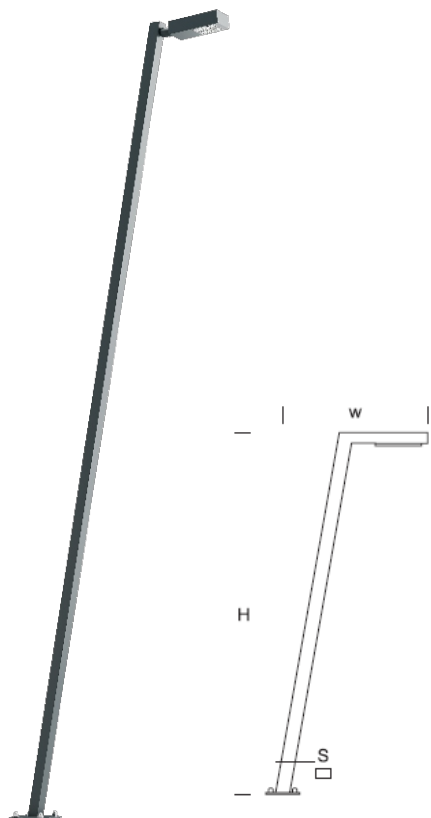

Latarnia Uliczna **URBIN B 6/2**

OPTYKA

„S”

„AS”

„ASW”

„ASP”

OPIS SZCZEGÓŁOWY

INDEX	NAZWA NAME	WYMIARY / DIMENSIONS (cm)		ŹRÓDŁO ŚWIATŁA / SOURCE OF LIGHT			OPRAWA / FIXTURE			FUNDAMENT FOUNDATION
		H/h ₁ /h ₂	w/S	W	lm	lm / W	W	lm	lm / W	
-	URBIN B LU 6/2	600/590	201/10x8	48	7400	154	60	7000	119	FBK-120/22

Dane dla: Ra > 80, 4000K, 700mA. Źródło światła i osprzęt sterujący zintegrowany, wymiana tylko przez serwis producenta.

OPIS PRODUKTU

Nowoczesna latarnia wykonana z prostokątnych aluminiowych profili. Pochylna forma dobrze komponuje się z architekturą. Występuje w 4 wersjach. W zależności od wersji: Urbin, Urbin K, Urbin D, Urbin B wyposażona jest w odpowiednią oprawę o dobranej mocy, barwie i optyce.

WYSOKOŚĆ: 6 m

DANE TECHNICZNE

Napięcie	230 V
Moc źródła / oprawy	Zalecane: Zintegrowane 60 W/7000 lm
Żywotność	70.000 h LB 80/20
Optyka	S AS ASP ASW
Temp. otoczenia	-30 ÷ +45
Barwa	4000 3000 *
Stopień ochrony	IP65
Klasa ochronności	I II *
CE	Tak

*wybór

DANE MECHANICZNE

Fundament	FBK-120/22										
Materiał kolumny/korpus	Aluminium										
Klosz	Płytką PMMA										
Kolor metalu	<table border="0"> <tr> <td></td> <td>Biały 9003</td> </tr> <tr> <td></td> <td>Szary 7043</td> </tr> <tr> <td></td> <td>Grafitowy 7016</td> </tr> <tr> <td></td> <td>Czarny 9005</td> </tr> <tr> <td colspan="2" style="text-align: center;">RAL*</td> </tr> </table>		Biały 9003		Szary 7043		Grafitowy 7016		Czarny 9005	RAL*	
	Biały 9003										
	Szary 7043										
	Grafitowy 7016										
	Czarny 9005										
RAL*											