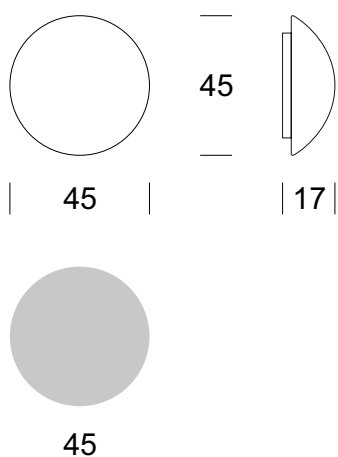

PLAFON TWIST 45

OPIS PRODUKTU

Uniwersalny charakter i eleganckie szkło w kolorze opal mat lub ecru powodują, że TWIST może być zastosowany niemal w każdym wnętrzu mieszkalnym lub użyteczności publicznej. Szczelność IP44 pozwala stosować oprawy w miejscach gdzie jest wymagana elegancja przy zachowaniu reżimów szczelności.

DANE TECHNICZNE

Liczba źródeł światła	3
Napięcie	230 V
Źródło światła / moc	Zalecane: 3 x E27 lub 23 W LED (incl.)
Optyka	S
Barwa	-
Klasa ochrony - wybór	I
Stopień ochronności	IP44
CE	Tak
Montaż	Na sufit