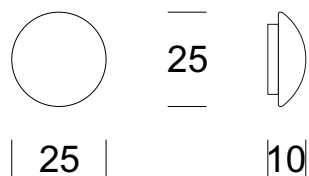

ELMARCO
ŚWIATŁO W DOBREJ FORMIE

ELMARCO Technika Świetlna Sp. z o.o. Sp. K.
Ul. Krzemowa 7, 81-577 Gdynia,
tel. (58) 552 84 27

PLAFON TWIST 25