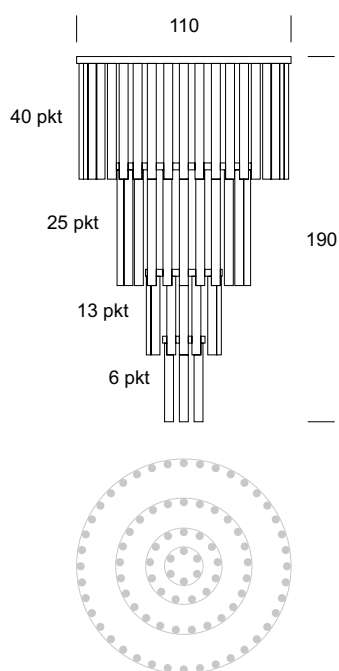

## ŻYRANDOL SISIL 84

### DANE TECHNICZNE

Liczba źródeł światła	84
Napięcie	230 V
Źródło światła	Zalecane: 84 x 1,2 W LED
Optyka	<b>S</b>
Barwa	-
Klasa ochrony - wybór	<b>I</b>
Stopień ochronności	IP20
CE $\nabla$ $\oplus$	Tak
Montaż	Na sufit