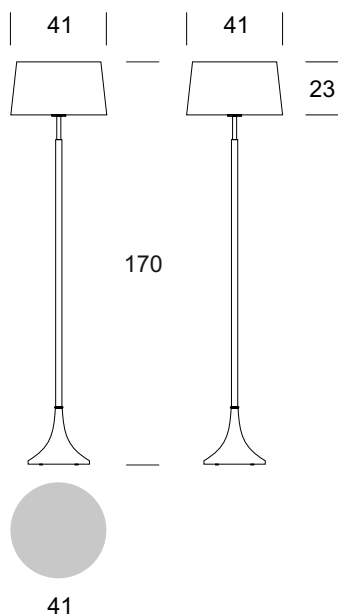

ELMARCO
ŚWIATŁO W DOBREJ FORMIE

ELMARCO Technika Świetlna Sp. z o.o. Sp. K.
Ul. Krzemowa 7, 81-577 Gdynia,
tel. (58) 552 84 27

LAMPA PODŁOGOWA SAXO

OPIS PRODUKTU

Lampy z serii SAXO są znakomitym uzupełnieniem wyposażenia wnętrz zarówno nowoczesnych i awangardowych, jak również tradycyjnych. Charakteryzuje je nowoczesne wzornictwo, szlachetne materiały oraz staranne wykończenie. Tekstylny abażur w kształcie stożka dostępny jest z materiału gładkiego lub plisowanego. Polecamy do prestiżowych

DANE TECHNICZNE

Liczba źródeł światła	1
Napięcie	230 V
Źródło światła	Zalecane: 1x E-27
Optyka	S
Barwa	-
Klasa ochrony - wybór	I
Stopień ochronności	IP20
CE ∇ $\oplus$	Tak
Montaż	-

MATERIAŁ - WYKOŃCZENIE - WARIANTY

Materiał korpusu	Metal
Kolor metalu	Inox RAL
Materiał abażura	Tkanina syntetyczna / PCV
	Ecru Szary Czarny Bordo
Załączanie	Na kablu

LOGISTYKA

Opakowanie	karton zbiorczy wg/zamówienia karton indywidualny