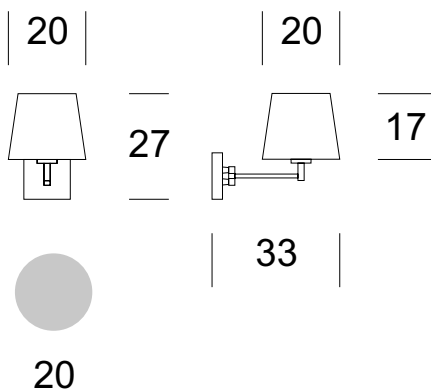

ELMARCO
ŚWIATŁO W DOBREJ FORMIE

ELMARCO Technika Świetlna Sp. z o.o. Sp. K.
Ul. Krzemowa 7, 81-577 Gdynia,
tel. (58) 552 84 27

KINKIET RUMBA 1 R

Dane oprawy

Zalecane źródła światła

OPIS PRODUKTU

Lampy RUMBA to propozycja dla szukających opraw zarówno praktycznych, jak i o niepowtarzalnym wyglądzie. Ruchomy profil, który jest łamany w dwóch miejscach sprawia, że można doświetlić większą powierzchnię.

DANE TECHNICZNE

Liczba źródeł światła	1
Napięcie	230 V
Źródło światła	Zalecane: 1x E-27
Optyka	S
Barwa	-
Klasa ochrony - wybór	I
Stopień ochronności	IP20
CE ∇ $\oplus$	Tak
Montaż	Do ściany

MATERIAŁ - WYKOŃCZENIE - WARIANTY

Materiał korpusu	Metal
Kolor metalu	Inox
Materiał abażura	Tkanina syntetyczna / PCV
	Ecru
	Szary
	Czarny
Załączanie	Włącznik w ścianie

LOGISTYKA

Opakowanie	karton zbiorczy wg/zamówienia karton indywidualny
Waga	max. 1 kg