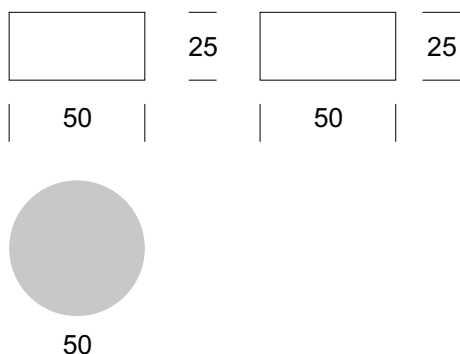

ELMARCO
ŚWIATŁO W DOBREJ FORMIE

ELMARCO Technika Świetlna Sp. z o.o. Sp. K.
Ul. Krzemowa 7, 81-577 Gdynia,
tel. (58) 552 84 27

PLAFON PRECIOSA

Dane oprawy

Zalecane źródła światła

OPIS PRODUKTU

Rodzina lamp PRECIOSA to propozycja dla szukających niecodziennego smaku. Prosta forma metalowego korpusu starannie wykończona plus niepowtarzalne wzory abażurów nadają pomieszczeniom wyjątkowy charakter, podkreślając nastrój i styl.

DANE TECHNICZNE

Liczba źródeł światła	1
Napięcie	230 V
Źródło światła	Zalecane: 1x E-27
Optyka	S
Barwa	-
Klasa ochrony - wybór	I
Stopień ochrony	IP20
CE	Tak
Montaż	Do sufitu

MATERIAŁ - WYKOŃCZENIE - WARIANTY

Materiał korpusu	Metal
Kolor metalu	Inox Chrom
Materiał abażura	Tkanina syntetyczna / PCV
	Ecrú Szary Czarny Bordo
Załączanie	Włącznik w ścianie

LOGISTYKA

Opakowanie	karton zbiorczy wg/zamówienia karton indywidualny