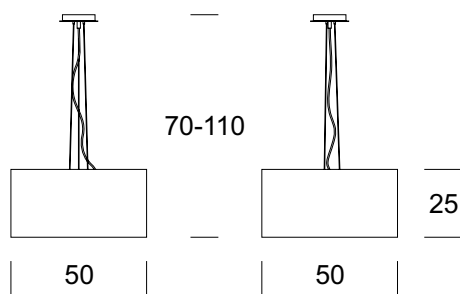

ELMARCO
ŚWIATŁO W DOBREJ FORMIE

ELMARCO Technika Świetlna Sp. z o.o. Sp. K.
Ul. Krzemowa 7, 81-577 Gdynia,
tel. (58) 552 84 27

LAMPA SUFITOWA PRECIOSA

Dane oprawy

Zalecane źródła światła

OPIS PRODUKTU

Rodzina lamp PRECIOSA to propozycja dla szukających niecodziennego smaku. Prosta forma metalowego korpusu starannie wykończona plus niepowtarzalne wzory abażurów nadają pomieszczeniom wyjątkowy charakter, podkreślając nastrój i styl.

DANE TECHNICZNE

Liczba źródeł światła	3
Napięcie	230 V
Źródło światła	Zalecane: 3x E-27
Optyka	S
Barwa	-
Klasa ochrony - wybór	I
Stopień ochronności	IP20
CE	Tak
Montaż	Do sufitu

MATERIAŁ - WYKOŃCZENIE - WARIANTY

Materiał korpusu	Metal
Kolor metalu	Inox Chrom
Materiał abażura	Tkanina syntetyczna / PCV
	Ecru Szary Czarny Bordo
Załączanie	Włącznik w ścianie

LOGISTYKA

Opakowanie	karton zbiorczy wg/zamówienia karton indywidualny