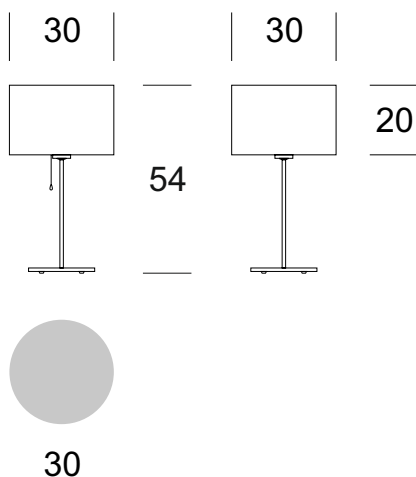

ELMARCO
ŚWIATŁO W DOBREJ FORMIE

ELMARCO Technika Świetlna Sp. z o.o. Sp. K.
Ul. Krzemowa 7, 81-577 Gdynia,
tel. (58) 552 84 27

LAMPA GABINETOWA PRECIOSA

Dane oprawy

Zalecane źródła światła

OPIS PRODUKTU

Rodzina lamp PRECIOSA to propozycja dla szukających niecodziennego smaku. Prosta forma metalowego korpusu starannie wykończona plus niepowtarzalne wzory abażurów nadają pomieszczeniom wyjątkowy charakter, podkreślając nastrój i styl.

DANE TECHNICZNE

Liczba źródeł światła	1
Napięcie	230 V
Źródło światła	Zalecane: 1x E-27
Optyka	S
Barwa	-
Klasa ochrony - wybór	I
Stopień ochronności	IP20
CE ∇ $\oplus$	Tak
Montaż	-

MATERIAŁ - WYKOŃCZENIE - WARIANTY

Materiał korpusu	Metal
Kolor metalu	Inox Chrom
Materiał abażura	Tkanina syntetyczna / PCV
	Ecrú Szary Czarny Bordo
Załączanie	Na kablu

LOGISTYKA

Opakowanie	karton zbiorczy wg/zamówienia karton indywidualny