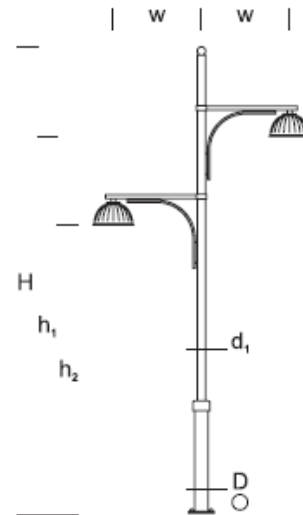

Latarnia Uliczna **PALIO 7/1**

PROPONOWANE OPRAWY

BELL

CHANTAL

DECO

OPIS PRODUKTU

Latarnia zbudowana z aluminiowej dwustopniowej kolumny rurowej, z charakterystycznym wysięgnikiem 1 lub 2 ramiennym.
Proponowana oprawa: Deco, Chantal, Bell.

Przeznaczenie: oświetlenie parkowe, uliczne promenady, obszary zabytkowe.

DANE MECHANICZNE

Fundament FBK-120/22

Materiał kolumny/korpus Aluminium

Klosz -

Kolor metalu

Szary 7043

Grafitowy 7016

Czarny 9005

RAL*

OPIS SZCZEGÓŁOWY

INDEX	NAZWA NAME	WYMIARY / DIMENSIONS (cm)		FUNDAMENT FOUNDATION
		H/h ₁ /h ₂ /w	D/d ₁	
-	PALIO LU 7/1	780/700/-/100	13,3/9	FBK-120/22