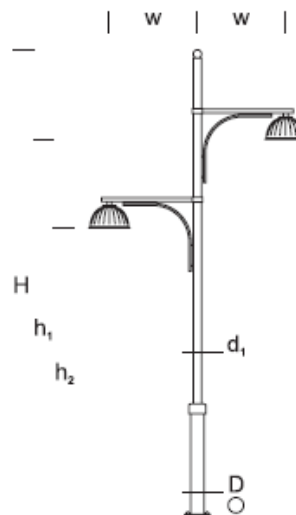

Latarnia Uliczna **PALIO 6/1**

PROPONOWANE OPRAWY

BELL

CHANTAL

DECO

OPIS PRODUKTU

Latarnia zbudowana z aluminiowej dwustopniowej kolumny rurowej, z charakterystycznym wysięgnikiem 1 lub 2 ramiennym.
Proponowana oprawa: Deco, Chantal, Bell.

Przeznaczenie: oświetlenie parkowe, uliczne promenady, obszary zabytkowe.

DANE MECHANICZNE

Fundament FBK-120/22

Materiał kolumny/korpus Aluminium

Klosz -

Kolor metalu

Szary 7043

Grafitowy 7016

Czarny 9005

RAL*

OPIS SZCZEGÓŁOWY

INDEX	NAZWA NAME	WYMIARY / DIMENSIONS (cm)		FUNDAMENT FOUNDATION
		H/h ₁ /h ₂ /w	D/d ₁	
-	PALIO LU 6/1	680/600/-/100	13,3/9	FBK-120/22