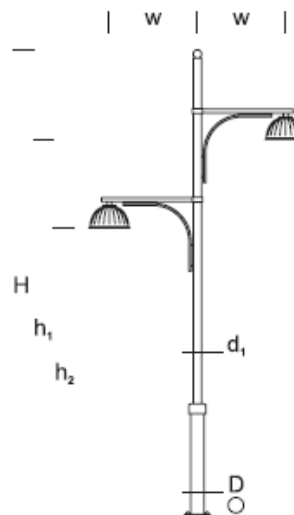

Latarnia Parkowa **PALIO 5/1**

PROPONOWANE OPRAWY

BELL

CHANTAL

DECO

OPIS PRODUKTU

Latarnia zbudowana z aluminiowej dwustopniowej kolumny rurowej, z charakterystycznym wysięgnikiem 1 lub 2 ramiennym.
Proponowana oprawa: Deco, Chantal, Bell.

Przeznaczenie: oświetlenie parkowe, uliczne promenady, obszary zabytkowe.

WYSOKOŚĆ: 5 m

DANE MECHANICZNE

Fundament FBK-90/18

Materiał kolumny/korpus Aluminium

Klosz -

Kolor metalu

Szary 7043

Grafitowy 7016

Czarny 9005

OPIS SZCZEGÓŁOWY

INDEX	NAZWA NAME	WYMIARY / DIMENSIONS (cm)		FUNDAMENT FOUNDATION
		H/h ₁ /h ₂ /w	D/d ₁	
-	PALIO LP 5/1	580/500/-/100	13,3/7,6	FBK-90/18