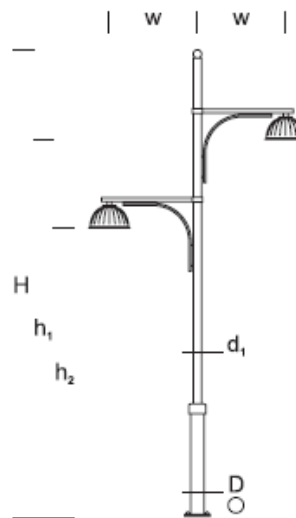

### OPIS PRODUKTU

Latarnia zbudowana z aluminiowej dwustopniowej kolumny rurowej, z charakterystycznym wysięgnikiem 1 lub 2 ramiennym.  
Proponowana oprawa: Deco, Chantal, Bell.

Przeznaczenie: oświetlenie parkowe, uliczne promenady, obszary zabytkowe.

WYSOKOŚĆ: 4 m

### DANE MECHANICZNE

Fundament FBK-90/18

Materiał kolumny/korpus Aluminium

Klosz -

Kolor metalu

Szary 7043

Grafitowy 7016

Czarny 9005

### OPIS SZCZEGÓŁOWY

INDEX	NAZWA NAME	WYMIARY / DIMENSIONS (cm)		FUNDAMENT FOUNDATION
		H/h <sub>1</sub> /h <sub>2</sub> /w	D/d <sub>1</sub>	
-	PALIO LP 4/2	480/400/-/100	12/7,6	FBK-90/18