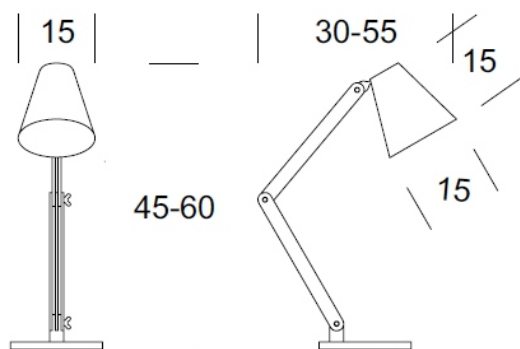

ELMARCO
ŚWIATŁO W DOBREJ FORMIE

ELMARCO Technika Świetlna Sp. z o.o. Sp. K.
Ul. Krzemowa 7, 81-577 Gdynia,
tel. (58) 552 84 27

LAMPA GABINETOWA OLA K

Dane oprawy

Zalecane źródła światła

OPIS PRODUKTU

Rodzina opraw Ola to połączenie pięknej formy i funkcjonalności. Drewno połączone z metalem tworzy spójną całość i ciepły klimat. Konstrukcja umożliwia regulację kierunku i kąta świecenia.

DANE TECHNICZNE

Liczba źródeł światła	1
Napięcie	230 V
Źródło światła	Zalecane: 1x E-27
Optyka	S
Barwa	-
Klasa ochrony - wybór	I
Stopień ochronności	IP20
CE ∇ $\oplus$	Tak
Montaż	-

MATERIAŁ - WYKOŃCZENIE - WARIANTY

Materiał korpusu	Metal/drewno
Kolor metalu	Czarny
Kolor drewna	Naturalny
Materiał klosza	Metal
	Czarny
Załączanie	Na kablu