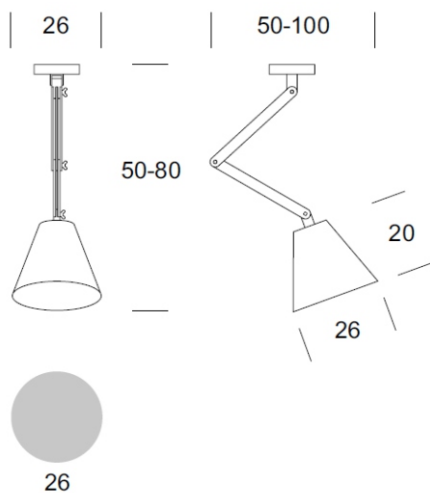

## LAMPA SUFITOWA OLA A

Dane oprawy

Zalecane źródła światła

### OPIS PRODUKTU

Rodzina opraw Ola to połączenie pięknej formy i funkcjonalności. Drewno połączone z metalem tworzy spójną całość i ciepły klimat. Konstrukcja umożliwia regulację kierunku i kąta świecenia.