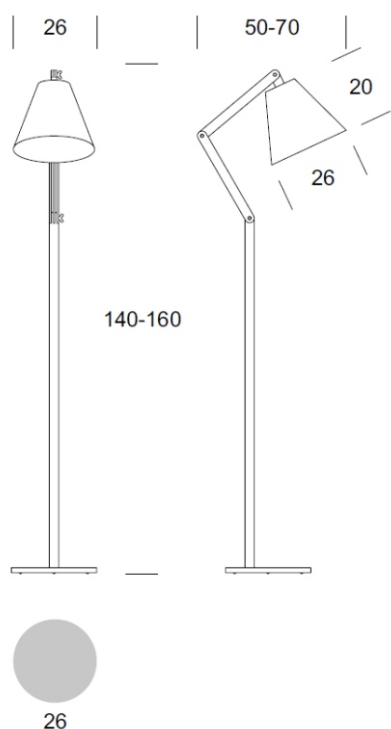

ELMARCO
ŚWIATŁO W DOBREJ FORMIE

ELMARCO Technika Świetlna Sp. z o.o. Sp. K.
Ul. Krzemowa 7, 81-577 Gdynia,
tel. (58) 552 84 27

LAMPA PODŁOGOWA OLA A

OPIS PRODUKTU

Rodzina opraw Ola to połączenie pięknej formy i funkcjonalności. Drewno połączone z metalem tworzy spójną całość i ciepły klimat. Konstrukcja umożliwia regulację kierunku i kąta świecenia.

DANE TECHNICZNE

Liczba źródeł światła	1
Napięcie	230 V
Źródło światła	Zalecane: 1x E-27
Optyka	S
Barwa	-
Klasa ochrony - wybór	I
Stopień ochronności	IP20
CE	Tak
Montaż	-

MATERIAŁ - WYKOŃCZENIE - WARIANTY