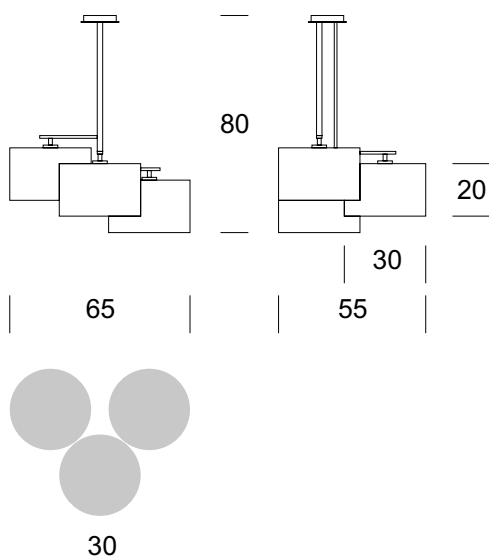

## ŻYRANDOL 3-PŁOMIENNY D NINA

Dane oprawy

Zalecane źródła światła

### DANE TECHNICZNE

Liczba źródeł światła	3
Napięcie	230 V
Źródło światła	Zalecane: 3x E-27
Optyka	<b>S</b>
Barwa	-
Klasa ochrony - wybór	<b>I</b>
Stopień ochronności	IP20
CE	Tak
Montaż	Na sufit