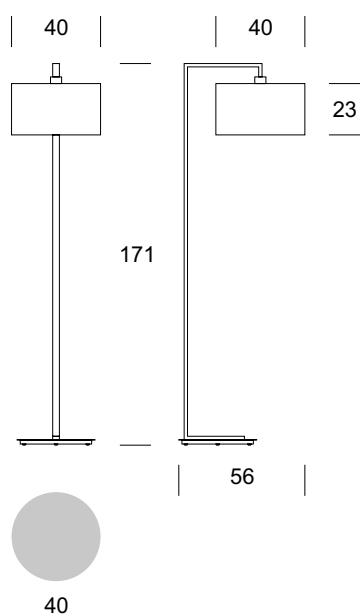

ELMARCO
ŚWIATŁO W DOBREJ FORMIE

ELMARCO Technika Świetlna Sp. z o.o. Sp. K.
Ul. Krzemowa 7, 81-577 Gdynia,
tel. (58) 552 84 27

LAMPA PODŁOGOWA NINA

Dane oprawy

Zalecane źródła światła

OPIS PRODUKTU

Lampy z serii NINA charakteryzuje nowoczesne wzornictwo, szlachetne materiały oraz staranne wykończenie. Tekstylny abażur w kształcie walca dostępny jest z materiału gładkiego. Polecamy do prestiżowych miejsc w rezydencjach lub hotelach.

DANE TECHNICZNE

Liczba źródeł światła	1
Napięcie	230 V
Źródło światła	Zalecane: 1x E-27
Optyka	S
Barwa	-
Klasa ochrony - wybór	I
Stopień ochronności	IP20
CE	Tak
Montaż	-

MATERIAŁ - WYKOŃCZENIE - WARIANTY

Materiał korpusu	Metal
Kolor metalu	Inox Czarny
Materiał abażura	Tkanina syntetyczna / PCV
	Ecrú Szary Czarny Bordo
Załączanie	Na kablu

LOGISTYKA

Opakowanie	karton zbiorczy wg/zamówienia karton indywidualny