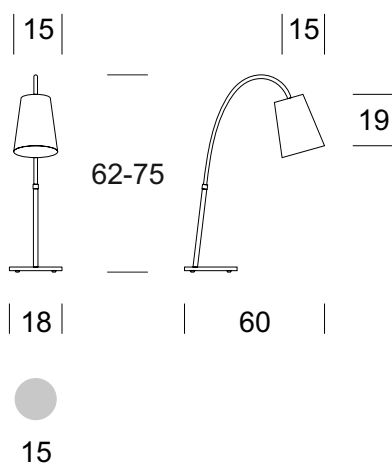

ELMARCO
ŚWIATŁO W DOBREJ FORMIE

ELMARCO Technika Świetlna Sp. z o.o. Sp. K.
Ul. Krzemowa 7, 81-577 Gdynia,
tel. (58) 552 84 27

LAMPA GABINETOWA MODENA

OPIS PRODUKTU

Rodzina lamp MODENA to klasyczne połączenie prostoty i elegancji. Staranne wykończenie, szlachetne materiały, funkcjonalność stanowią doskonałe uzupełnienie wnętrza nowoczesnych i klasycznych. Kolor abażura ożywia i tworzy klimat. Lampy te są uroklivym uzupełnieniem wnętrza zarówno w przypadku salonów nowoczesnych i

DANE TECHNICZNE

Liczba źródeł światła	1
Napięcie	230 V
Źródło światła	Zalecane: 1x E-27
Optyka	S
Barwa	-
Klasa ochrony - wybór	I
Stopień ochronności	IP20
CE ∇ $\oplus$	Tak
Montaż	-

MATERIAŁ - WYKOŃCZENIE - WARIANTY

Materiał korpusu	Metal
Kolor metalu	Inox Czarny Biały
Materiał abażura	Tkanina syntetyczna / PCV Niebieski Biały Róż
Załączanie	Włącznik w ścianie

LOGISTYKA

Opakowanie	karton zbiorczy wg/zamówienia karton indywidualny