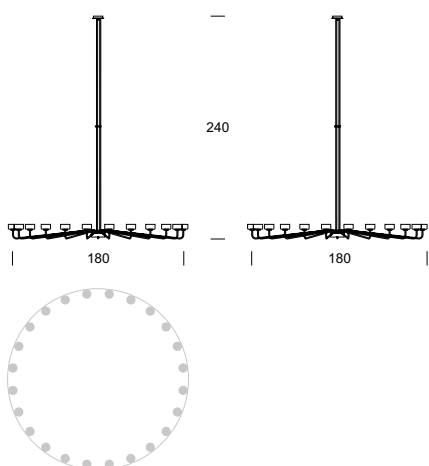

ELMARCO
ŚWIATŁO W DOBREJ FORMIE

ELMARCO Technika Świetlna Sp. z o.o. Sp. K.
Ul. Krzemowa 7, 81-577 Gdynia,
tel. (58) 552 84 27

ŻYRANDOL MISTRAL 24 UP

Dane oprawy

Zalecane źródła światła

OPIS PRODUKTU

Z myślą o prestiżowych, nowoczesnych wnętrzach zaprojektowano oprawy z wieloma źródłami światła serii MISTRAL. Żyrandole posiadają stelaże wykonane ze stali szlachetnej i przeznaczone są do przestrzeni publicznych, foyer teatru i nowoczesnych kościołów. Prostota wykonania jak i promieniste, równomierne rozmieszczenie lamp nadaje wnętrzu harmonijnego akcentu, który dodatkowo jest podkreślony dzięki szklanym kloszom rozpraszającym wokół światło. Lampa z pewnością przypadnie do gustu osobom ceniącym sobie otwartość i lekkość.

DANE TECHNICZNE

Liczba źródeł światła	24
Napięcie	230 V
Źródło światła / moc	Zalecane: 24 x G9
Optyka	S
Barwa	-
Klasa ochrony - wybór	I
Stopień ochrony	IP20
CE ∇ $\oplus$	Tak
Montaż	Na sufit

MATERIAŁ - WYKOŃCZENIE - WARIANTY

Materiał korpusu	Metal
Kolor metalu	Inox Złoty Czarny
Materiał klosza	Szkoło Opal mat
Załączanie	Włącznik w ścianie

LOGISTYKA

Opakowanie	karton zbiorczy wg/zamówienia karton indywidualny