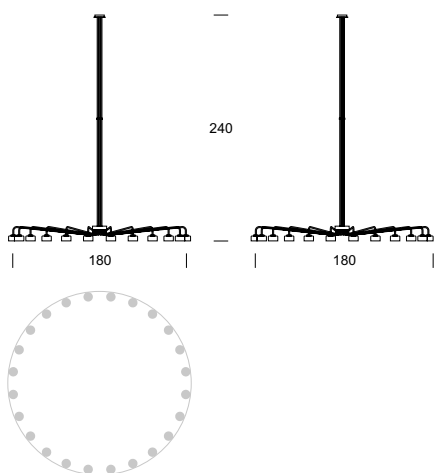

ELMARCO
ŚWIATŁO W DOBREJ FORMIE

ELMARCO Technika Świetlna Sp. z o.o. Sp. K.
Ul. Krzemowa 7, 81-577 Gdynia,
tel. (58) 552 84 27

ŻYRANDOL MISTRAL 24 DOWN

Dane oprawy

Zalecane źródła światła

OPIS PRODUKTU

Z myślą o prestiżowych, nowoczesnych wnętrzach zaprojektowano oprawy z wieloma źródłami światła serii MISTRAL. Żyrandole posiadają stelaże wykonane ze stali szlachetnej i przeznaczone są do przestrzeni publicznych, foyer teatru i nowoczesnych kościołów. Prostota wykonania jak i promieniste, równomierne rozmieszczenie lamp nadaje wnętrzu harmonijnego akcentu, który dodatkowo jest podkreślony dzięki szklanym kloszom rozpraszającym wokół światło. Lampa z pewnością przypadnie do gustu osobom ceniącym sobie otwartość i lekkość.

DANE TECHNICZNE

Liczba źródeł światła	24
Napięcie	230 V
Źródło światła / moc	Zalecane: 24 x G9
Optyka	S
Barwa	-
Klasa ochrony - wybór	I
Stopień ochronności	IP20
CE	Tak
Montaż	Na sufit

MATERIAŁ - WYKOŃCZENIE - WARIANTY