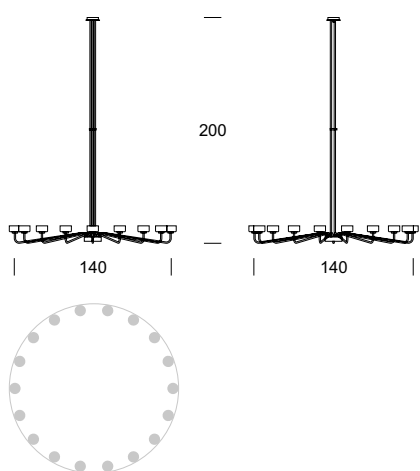

ELMARCO
ŚWIATŁO W DOBREJ FORMIE

ELMARCO Technika Świetlna Sp. z o.o. Sp. K.
Ul. Krzemowa 7, 81-577 Gdynia,
tel. (58) 552 84 27

ŻYRANDOL MISTRAL 18 UP

Dane oprawy

Zalecane źródła światła

OPIS PRODUKTU

Z myślą o prestiżowych, nowoczesnych wnętrzach zaprojektowano oprawy z wieloma źródłami światła serii MISTRAL. Żyrandole posiadają stelaże wykonane ze stali szlachetnej i przeznaczone są do przestrzeni publicznych, foyer teatru i nowoczesnych kościołów. Prostota wykonania jak i promieniste, równomierne rozmieszczenie lamp nadaje wnętrzu harmonijnego akcentu, który dodatkowo jest podkreślony dzięki szklanym kloszom rozpraszającym wokół światło. Lampa z pewnością przypadnie do gustu osobom ceniącym sobie otwartość i lekkość.

DANE TECHNICZNE

Liczba źródeł światła	18
Napięcie	230 V
Źródło światła / moc	Zalecane: 18 x G9
Optyka	S
Barwa	-
Klasa ochrony - wybór	I
Stopień ochronności	IP20
CE	Tak
Montaż	Na sufit

MATERIAŁ - WYKOŃCZENIE - WARIANTY