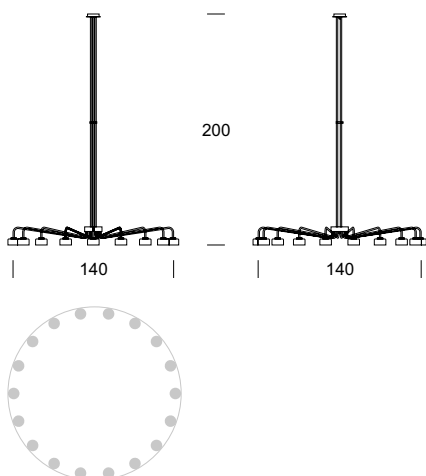

## ŻYRANDOL MISTRAL 18 DOWN

Dane oprawy

Zalecane źródła światła

### DANE TECHNICZNE

Liczba źródeł światła	18
Napięcie	230 V
Źródło światła / moc	Zalecane: 18 x G9
Optyka	<b>S</b>
Barwa	-
Klasa ochrony - wybór	<b>I</b>
Stopień ochronności	IP20
CE	Tak
Montaż	Na sufit