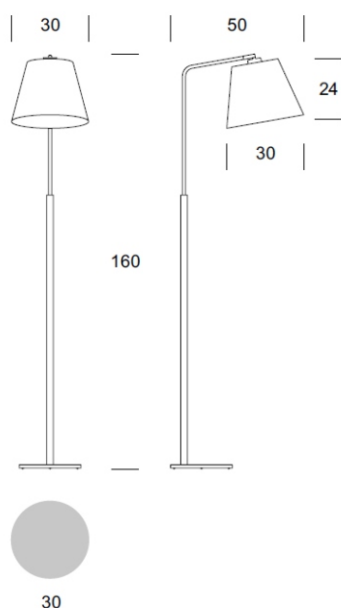

ELMARCO
ŚWIATŁO W DOBREJ FORMIE

ELMARCO Technika Świetlna Sp. z o.o. Sp. K.
Ul. Krzemowa 7, 81-577 Gdynia,
tel. (58) 552 84 27

LAMPA PODŁOGOWA MILENA

OPIS PRODUKTU

Lampy MILENA charakteryzują się bardzo prostym a zarazem eleganckim wzornictwem. Całość dopełnia tekstylny abażur w walcowatym kształcie, lekko rozszerzającym się ku dołowi. Idealny wzór do mieszkania, domu oraz hotelu. Kolor abażura do wyboru.

DANE TECHNICZNE

| | |
|-----------------------|-------------------|
| Liczba źródeł światła | 1 |
| Napięcie | 230 V |
| Źródło światła | Zalecane: 1x E-27 |
| Optyka | S |
| Barwa | - |
| Klasa ochrony - wybór | I |
| Stopień ochronności | IP20 |
| CE | Tak |
| Montaż | - |