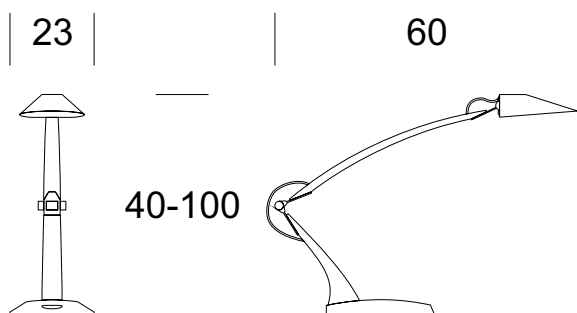

ELMARCO
ŚWIATŁO W DOBREJ FORMIE

ELMARCO Technika Świetlna Sp. z o.o. Sp. K.
Ul. Krzemowa 7, 81-577 Gdynia,
tel. (58) 552 84 27

LAMPA GABINETOWA MATTI

Dane oprawy

Zalecane źródła światła

OPIS PRODUKTU

Połączenie profesjonalnego designu z najwyższej jakości materiałami i mistrzowskim wykonaniem dało czysty, wysmakowany i trwały produkt. Ale to jeszcze nie wszystko. Dodajmy do tego przyjazny środowisku proces produkcyjny i wysoką wydajność energetyczną osiągniętą poprzez zastosowanie nowoczesnych diodowych źródeł światła. Tak właśnie powstała MATTI – nowa lampa gabinetowa produkcji ElmarCo.

DANE TECHNICZNE

Liczba źródeł światła	1
Napięcie	230 V
Źródło światła	Zalecane: 1x 7,2 W LED
Optyka	S
Barwa	-
Klasa ochrony - wybór	I
Stopień ochronności	IP20
CE ∇ \oplus	Tak
Montaż	-

MATERIAŁ - WYKOŃCZENIE - WARIANTY