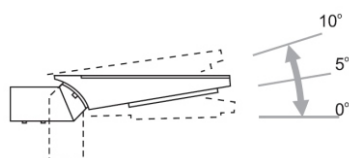

Oprawa KROKO 32

OPTYKA

„S”

„AS”

„ASW”

„ASP”

OPIS SZCZEGÓŁOWY

INDEX		WYMIARY [cm]	ŹRÓDŁO ŚWIATŁA			OPRAWA			WIATR	MASA
		L/B/H	W	lm	lm / W	W	lm	lm / W	m ²	kg
195-1111-000003	KROKO 32	36/18/7	32	4865	154	36	4430	126	0,03	4

Dane dla: Ra > 80, 4000K, 700mA. Źródło światła i osprzęt sterujący zintegrowany, wymiana tylko przez serwis producenta.

OPIS PRODUKTU

Uniwersalna oprawa LED przystosowana do montażu do wysięgnika lub bezpośrednio na słupie na wysokości 3–5 m. Dzięki specjalnemu uchwyty montażowemu istnieje możliwość ustawienia kąta świecenia: 0, 5, 10 stopni od pionu i poziomo. Korpus z odlewu aluminium go. Dolna płaszczyzna komory osprzętu, stanowi płytke montażową modułu LED z soczewką. Górna płyta szczelna, zakrywa komorę z osprzętem elektrycznym.