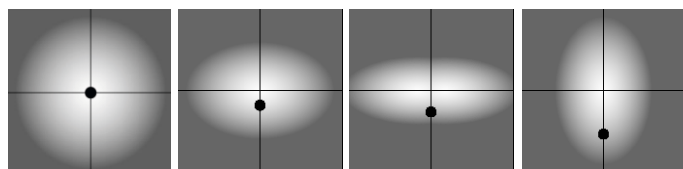

Oprawa KROKO 32

OPTYKA

„S”

„AS”

„ASW”

„ASP”

OPIS SZCZEGÓŁOWY

INDEX		WYMIARY [cm]	ŹRÓDŁO ŚWIATŁA			OPRAWA			WIATR	MASA
		L/B/H	W	lm	lm / W	W	lm	lm / W	m ²	kg
195-1111-000003	KROKO 32	36/18/7	32	4865	154	36	4430	126	0,03	4

Dane dla: Ra > 80, 4000K, 700mA. Źródło światła i osprzęt sterujący zintegrowany, wymiana tylko przez serwis producenta.

OPIS PRODUKTU

Uniwersalna oprawa LED przystosowana do montażu do wysięgnika lub bezpośrednio na słupie na wysokości 3–5 m. Dzięki specjalnemu uchwyty montażowemu istnieje możliwość ustawienia kąta świecenia: 0, 5, 10 stopni od pionu i poziomo. Korpus z odlewu aluminium go. Dolna płaszczyzna komory osprzętu, stanowi płytke montażową modułu LED z soczewką. Górna płyta szczelna, zakrywa komorę z osprzętem elektrycznym.