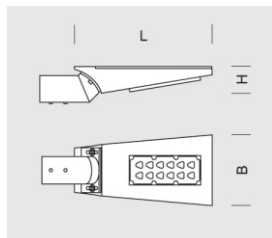

Oprawa KROKO 32

OPTYKA

„S”

„AS”

„ASW”

„ASP”

OPIS SZCZEGÓŁOWY

INDEX		WYMIARY [cm]	ŹRÓDŁO ŚWIATŁA			OPRAWA			WIATR	MASA
		L/B/H	W	lm	lm / W	W	lm	lm / W	m ²	kg
195-1111-000003	KROKO 32	36/18/7	32	4865	154	36	4430	126	0,03	4

Dane dla: Ra > 80, 4000K, 700mA. Źródło światła i osprzęt sterujący zintegrowany, wymiana tylko przez serwis producenta.

OPIS PRODUKTU

Uniwersalna oprawa LED przystosowana do montażu do wysięgnika lub bezpośrednio na słupie na wysokości 3–5 m. Dzięki specjalnemu uchwyty montażowemu istnieje możliwość ustawienia kąta świecenia: 0, 5, 10 stopni od pionu i poziomo. Korpus z odlewu aluminium go. Dolna płaszczyzna komory osprzętu, stanowi płytke montażową modułu LED z soczewką. Górna płyta szczelna, zakrywa komorę z osprzętem elektrycznym.