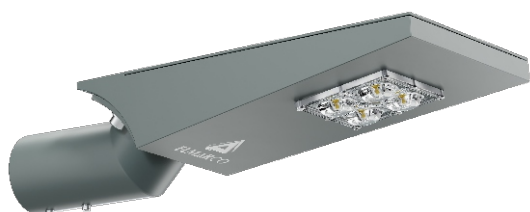

Oprawa KROKO 32

OPTYKA

„S”

„AS”

„ASW”

„ASP”

OPIS SZCZEGÓŁOWY

INDEX		WYMIARY [cm]	ŹRÓDŁO ŚWIATŁA			OPRAWA			WIATR	MASA
		L/B/H	W	lm	lm / W	W	lm	lm / W	m ²	kg
195-1111-000003	KROKO 32	36/18/7	32	4865	154	36	4430	126	0,03	4

Dane dla: Ra > 80, 4000K, 700mA. Źródło światła i osprzęt sterujący zintegrowany, wymiana tylko przez serwis producenta.

OPIS PRODUKTU

Uniwersalna oprawa LED przystosowana do montażu do wysięgnika lub bezpośrednio na słupie na wysokości 3–5 m. Dzięki specjalnemu uchwyty montażowemu istnieje możliwość ustawienia kąta świecenia: 0, 5, 10 stopni od pionu i poziomo. Korpus z odlewu aluminium go. Dolna płaszczyzna komory osprzętu, stanowi płytke montażową modułu LED z soczewką. Górna płyta szczelna, zakrywa komorę z osprzętem elektrycznym.

DANE TECHNICZNE

Napięcie	230 V
Moc źródła / oprawy	Zalecane: Zintegrowane 32 W/36 W
Żywotność	70.000 h LB 80/20
Optyka	S AS ASP ASW
Temp. otoczenia	-30 ÷ +45
Barwa	4000 3000 *
Stopień ochrony	IP65
Klasa ochronności	I II *
CE	Tak

*wybór

DANE MECHANICZNE

Fundament	-										
Materiał kolumny/korpus	Aluminium										
Klosz	-										
Kolor metalu	<table border="0"> <tr> <td></td> <td>Biały 9003</td> </tr> <tr> <td></td> <td>Szary 7043</td> </tr> <tr> <td></td> <td>Grafitowy 7016</td> </tr> <tr> <td></td> <td>Czarny 9005</td> </tr> <tr> <td colspan="2" style="text-align: center;">RAL*</td> </tr> </table>		Biały 9003		Szary 7043		Grafitowy 7016		Czarny 9005	RAL*	
	Biały 9003										
	Szary 7043										
	Grafitowy 7016										
	Czarny 9005										
RAL*											