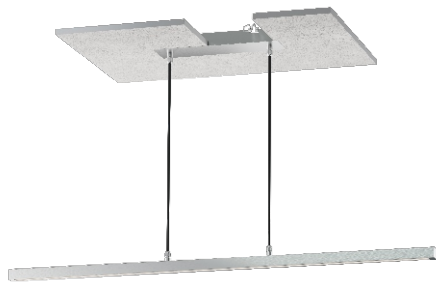

ELMARCO
ŚWIATŁO W DOBREJ FORMIE

ELMARCO Technika Świetlna Sp. z o.o. Sp. K.
Ul. Krzemowa 7, 81-577 Gdynia,
tel. (58) 552 84 27

LAMPA SUFITOWA KRESKA WP 90

Dane oprawy

Zalecane źródła światła

OPIS PRODUKTU

KRESKA to nowoczesna oprawa o geometrycznym kształcie, wykonana z metalowych profili prostokątnych w kolorze inox lub chrom. Źródło LED jest w komplecie.

DANE TECHNICZNE

Liczba źródeł światła	1
Napięcie	230 V
Źródło światła	Zalecane: 1x 24 W LED (incl.)
Optyka	S
Barwa	-
Klasa ochrony - wybór	I
Stopień ochronności	IP20
CE ∇ \oplus	Tak
Montaż	Na sufit

MATERIAŁ - WYKOŃCZENIE - WARIANTY

Materiał korpusu	Metal
Kolor metalu	 Inox  Chrom

Załączanie	Włącznik w ścianie
------------	--------------------

LOGISTYKA

Opakowanie	karton zbiorczy wg/zamówienia karton indywidualny
Waga	max. 1 kg