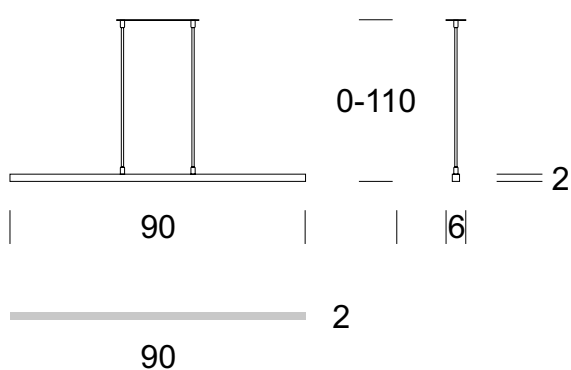

ELMARCO
ŚWIATŁO W DOBREJ FORMIE

ELMARCO Technika Świetlna Sp. z o.o. Sp. K.
Ul. Krzemowa 7, 81-577 Gdynia,
tel. (58) 552 84 27

LAMPA SUFITOWA KRESKA WP 90

Dane oprawy

Zalecane źródła światła

OPIS PRODUKTU

KRESKA to nowoczesna oprawa o geometrycznym kształcie, wykonana z metalowych profili prostokątnych w kolorze inox lub chrom. Źródło LED jest w komplecie.

DANE TECHNICZNE

Liczba źródeł światła	1
Napięcie	230 V
Źródło światła	Zalecane: 1x 24 W LED (incl.)
Optyka	S
Barwa	-
Klasa ochrony - wybór	I
Stopień ochronności	IP20
CE ∇ \oplus	Tak
Montaż	Na sufit

MATERIAŁ - WYKOŃCZENIE - WARIANTY