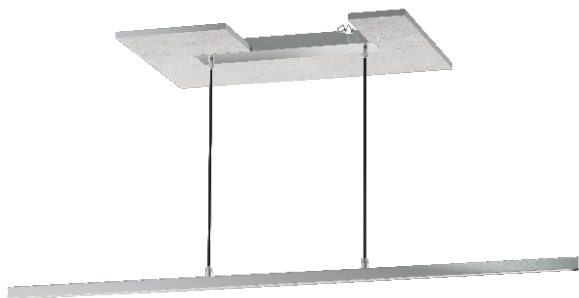

ELMARCO
ŚWIATŁO W DOBREJ FORMIE

ELMARCO Technika Świetlna Sp. z o.o. Sp. K.
Ul. Krzemowa 7, 81-577 Gdynia,
tel. (58) 552 84 27

LAMPA SUFITOWA KRESKA WP 115

Dane oprawy

Zalecane źródła światła

OPIS PRODUKTU

KRESKA to nowoczesna oprawa o geometrycznym kształcie, wykonana z metalowych profili prostokątnych w kolorze inox lub chrom. Uzupelnieniem do niej jest lampa sufitowa, gabinetowa oraz lampy sufitowe. Źródło LED jest w komplecie.

DANE TECHNICZNE

Liczba źródeł światła	1
Napięcie	230 V
Źródło światła	Zalecane: 1x 27 W LED (incl.)
Optyka	S
Barwa	-
Klasa ochrony - wybór	I
Stopień ochronności	IP20
CE	Tak
Montaż	Na sufit

MATERIAŁ - WYKOŃCZENIE - WARIANTY

Materiał korpusu	Metal
Kolor metalu	Inox Chrom

Załączanie	Włącznik w ścianie
------------	--------------------

LOGISTYKA

Opakowanie	karton zbiorczy wg/zamówienia karton indywidualny
Waga	max. 1 kg