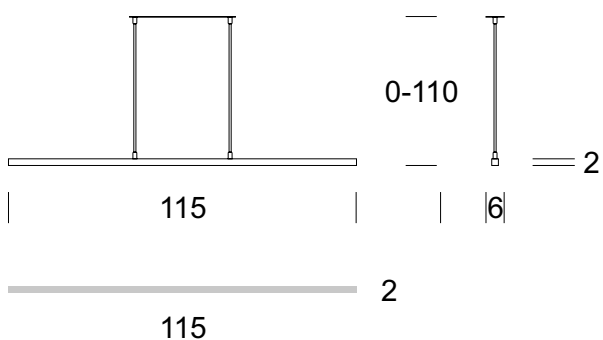

ELMARCO
ŚWIATŁO W DOBREJ FORMIE

ELMARCO Technika Świetlna Sp. z o.o. Sp. K.
Ul. Krzemowa 7, 81-577 Gdynia,
tel. (58) 552 84 27

LAMPA SUFITOWA KRESKA WP 115

Dane oprawy

Zalecane źródła światła

OPIS PRODUKTU

KRESKA to nowoczesna oprawa o geometrycznym kształcie, wykonana z metalowych profili prostokątnych w kolorze inox lub chrom. Uzupelnieniem do niej jest lampa sufitowa, gabinetowa oraz lampy sufitowe. Źródło LED jest w komplecie.

DANE TECHNICZNE

Liczba źródeł światła	1
Napięcie	230 V
Źródło światła	Zalecane: 1x 27 W LED (incl.)
Optyka	S
Barwa	-
Klasa ochrony - wybór	I
Stopień ochronności	IP20
CE	Tak
Montaż	Na sufit

MATERIAŁ - WYKOŃCZENIE - WARIANTY

Materiał korpusu	Metal
Kolor metalu	Inox Chrom

Załączanie	Włącznik w ścianie

LOGISTYKA

Opakowanie	karton zbiorczy wg/zamówienia karton indywidualny
Waga	max. 1 kg