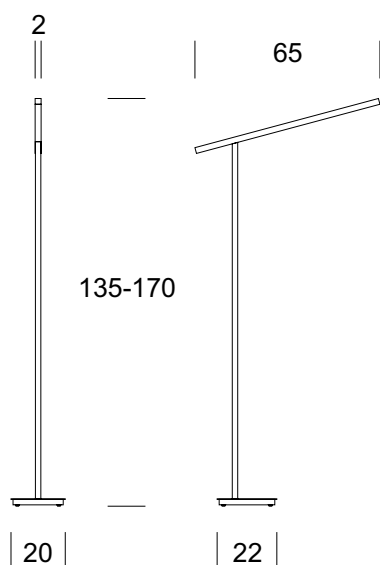

ELMARCO
ŚWIATŁO W DOBREJ FORMIE

ELMARCO Technika Świetlna Sp. z o.o. Sp. K.
Ul. Krzemowa 7, 81-577 Gdynia,
tel. (58) 552 84 27

LAMPA PODŁOGOWA KRESKA

Dane oprawy

Zalecane źródła światła

OPIS PRODUKTU

KRESKA to nowoczesna oprawa o geometrycznym kształcie, wykonana z metalowych profili prostokątnych w kolorze inox lub chrom. Uzupelnieniem do niej jest lampa sufitowa, gabinetowa oraz lampy sufitowe. Źródło LED jest w komplecie.

DANE TECHNICZNE

Liczba źródeł światła	1
Napięcie	230 V
Źródło światła	Zalecane: 1x 12 W LED (incl.)
Optyka	S
Barwa	-
Klasa ochrony - wybór	I
Stopień ochronności	IP20
CE   	Tak
Montaż	-

MATERIAŁ - WYKOŃCZENIE - WARIANTY

Materiał korpusu	Metal
Kolor metalu	 Inox  Chrom

Załączanie	Włącznik na kablu
------------	-------------------

LOGISTYKA

Opakowanie	karton zbiorczy wg/zamówienia karton indywidualny
Waga	max. 3 kg