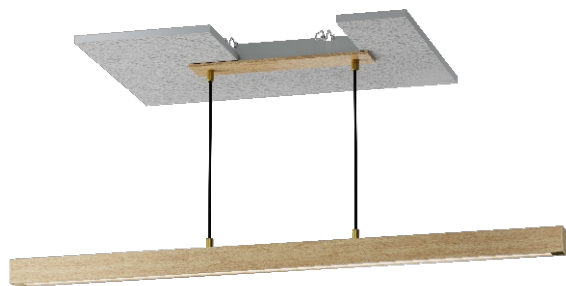

ELMARCO
ŚWIATŁO W DOBREJ FORMIE

ELMARCO Technika Świetlna Sp. z o.o. Sp. K.
Ul. Krzemowa 7, 81-577 Gdynia,
tel. (58) 552 84 27

LAMPA SUFITOWA KRESKA D WP 90

Dane oprawy

Zalecane źródła światła

OPIS PRODUKTU

KRESKA D to minimalistyczna forma, która uzupełnia i doświetla oryginalne wnętrza, zarówno mieszkalne, jak i biurowe. Zagłębione w drewnianym korpusie źródło światła zapewnia komfort widzenia. Dostępna w wersji natynkowej i wpuszczanej o różnych długościach.

DANE TECHNICZNE

Liczba źródeł światła	1
Napięcie	230 V
Źródło światła	Zalecane: 1x 24 W LED (incl.)
Optyka	S
Barwa	-
Klasa ochrony - wybór	I
Stopień ochronności	IP20
CE	Tak
Montaż	Na sufit

MATERIAŁ - WYKOŃCZENIE - WARIANTY