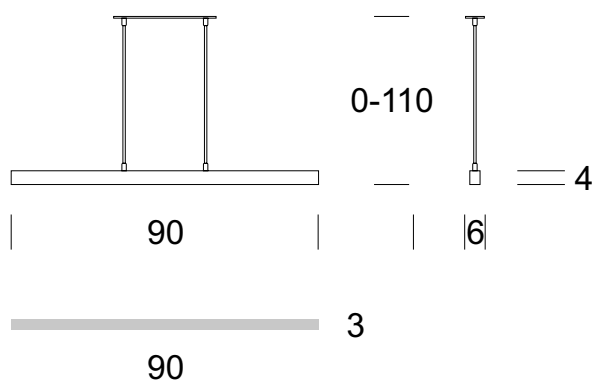

ELMARCO
ŚWIATŁO W DOBREJ FORMIE

ELMARCO Technika Świetlna Sp. z o.o. Sp. K.
Ul. Krzemowa 7, 81-577 Gdynia,
tel. (58) 552 84 27

LAMPA SUFITOWA KRESKA D WP 90

Dane oprawy

Zalecane źródła światła

OPIS PRODUKTU

KRESKA D to minimalistyczna forma, która uzupełnia i doświetla oryginalne wnętrza, zarówno mieszkalne, jak i biurowe. Zagłębione w drewnianym korpusie źródło światła zapewnia komfort widzenia. Dostępna w wersji natynkowej i wpuszczanej o różnych długościach.

DANE TECHNICZNE

Liczba źródeł światła	1
Napięcie	230 V
Źródło światła	Zalecane: 1x 24 W LED (incl.)
Optyka	S
Barwa	-
Klasa ochrony - wybór	I
Stopień ochronności	IP20
CE	Tak
Montaż	Na sufit

MATERIAŁ - WYKOŃCZENIE - WARIANTY

Materiał korpusu	Drewno
Kolor drewna	Naturalny

Załączanie	Włącznik w ścianie

LOGISTYKA

Opakowanie	karton zbiorczy wg/zamówienia karton indywidualny
Waga	max. 1 kg