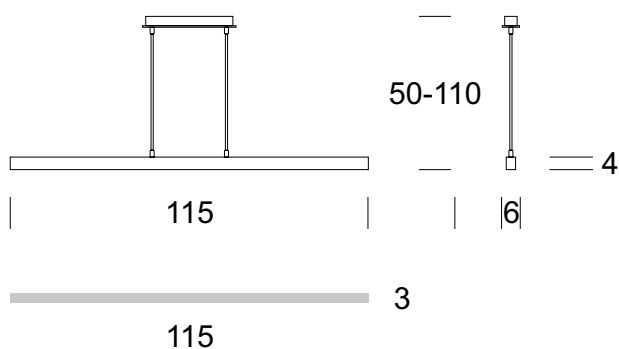

## LAMPA SUFITOWA KRESKA D 115

Dane oprawy

Zalecane źródła światła

### OPIS PRODUKTU

KRESKA D to minimalistyczna forma, która uzupełnia i doświetla oryginalne wnętrza, zarówno mieszkalne, jak i biurowe. Zagłębione w drewnianym korpusie źródło światła zapewnia komfort widzenia. Dostępna w wersji natynkowej i wpuszczanej o różnych długościach.

### DANE TECHNICZNE

Liczba źródeł światła	1
Napięcie	230 V
Źródło światła	Zalecane: 1x 27 W LED (incl.)
Optyka	<b>S</b>
Barwa	-
Klasa ochrony - wybór	<b>I</b>
Stopień ochronności	IP20
CE $\nabla$ $\oplus$	Tak
Montaż	Na sufit