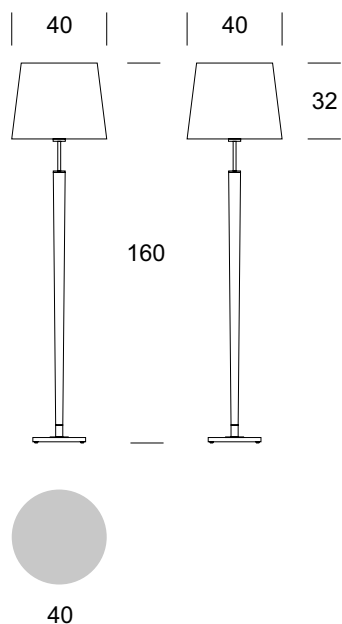

## LAMPA PODŁOGOWA KLEO

Dane oprawy

Zalecane źródła światła

### OPIS PRODUKTU

Funkcjonalna lampa w klasycznym stylu. Gustowne połączenie i staranne wykończenie szlachetnych materiałów metalu i drewna tworzy korpus. Tekstylny abażur wykończony delikatną tasiemką. Zastosowanie dekoracyjne użytkowe, do oświetlania obiektów hotelowych, recepcji, salonów, sypialni i budynków mieszkalnych.