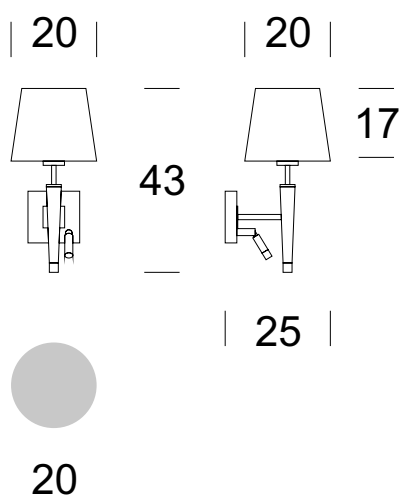

ELMARCO
ŚWIATŁO W DOBREJ FORMIE

ELMARCO Technika Świetlna Sp. z o.o. Sp. K.
Ul. Krzemowa 7, 81-577 Gdynia,
tel. (58) 552 84 27

KINKIET LED LILU KLEO

OPIS PRODUKTU

Funkcjonalna lampa w klasycznym stylu. Gustowne połączenie i staranne wykończenie szlachetnych materiałów metalu i drewna tworzy korpus. Tekstylny abażur wykończony delikatną tasiemką. Zastosowanie dekoracyjne użytkowe, do oświetlania obiektów hotelowych, recepcji, salonów, sypialni i budynków mieszkalnych.

DANE TECHNICZNE

Liczba źródeł światła	2
Napięcie	230 V
Źródło światła	Zalecane: 1x E-27 + 1x 1,2 W LED (incl.)
Optyka	S
Barwa	-
Klasa ochrony - wybór	I
Stopień ochronności	IP20
CE ∇ $\oplus$	Tak
Montaż	Do ściany

MATERIAŁ - WYKOŃCZENIE - WARIANTY

Materiał korpusu	Metal/drewno	
Kolor metalu		Inox
		Chrom
Kolor drewna		Naturalny
		Brąz
		Venge
Materiał abażura	Tkanina syntetyczna / PCV	
		Cappucino
		Ecrú
		Czarny
		Szary
Załączanie	W puszcze montażowej / włącznik w ścianie