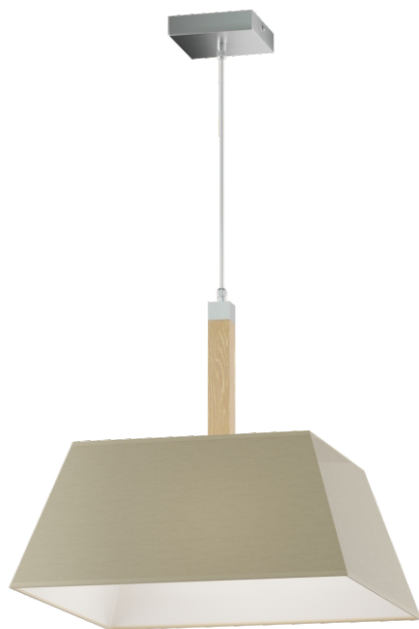

ELMARCO
ŚWIATŁO W DOBREJ FORMIE

ELMARCO Technika Świetlna Sp. z o.o. Sp. K.
Ul. Krzemowa 7, 81-577 Gdynia,
tel. (58) 552 84 27

LAMPA SUFITOWA KLARA

Dane oprawy

Zalecane źródła światła

OPIS PRODUKTU

Funkcjonalna lampa w klasycznym stylu. Gustowne połączenie i staranne wykończenie szlachetnych materiałów metalu i drewna tworzy korpus. Tekstylny abażur wykończony delikatną tasiemką. Zastosowanie dekoracyjne użytkowe, do oświetlania obiektów hotelowych, recepcji, salonów, sypialni i budynków mieszkalnych.

DANE TECHNICZNE

Liczba źródeł światła	1
Napięcie	230 V
Źródło światła	Zalecane: 1x E-27
Optyka	S
Barwa	-
Klasa ochrony - wybór	I
Stopień ochronności	IP20
CE	Tak
Montaż	-

MATERIAŁ - WYKOŃCZENIE - WARIANTY

Materiał korpusu	Metal/drewno
Kolor metalu	Inox Chrom
Kolor drewna	Naturalny Brąz Venge
Materiał abażura	Tkanina syntetyczna / PCV
	Cappucino Ecrú Szary
Załączanie	Włącznik w ścianie