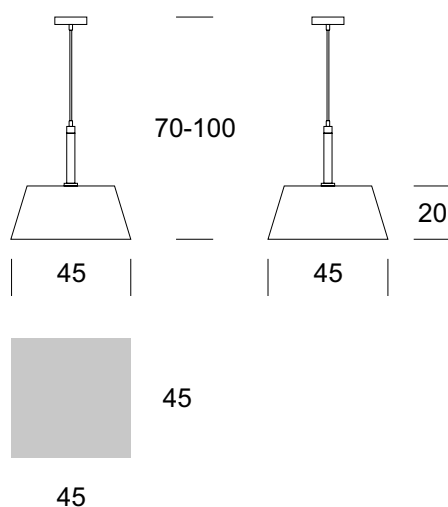

ELMARCO
ŚWIATŁO W DOBREJ FORMIE

ELMARCO Technika Świetlna Sp. z o.o. Sp. K.
Ul. Krzemowa 7, 81-577 Gdynia,
tel. (58) 552 84 27

LAMPA SUFITOWA KLARA

Dane oprawy

Zalecane źródła światła

OPIS PRODUKTU

Funkcjonalna lampa w klasycznym stylu. Gustowne połączenie i staranne wykończenie szlachetnych materiałów metalu i drewna tworzy korpus. Tekstylny abażur wykończony delikatną tasiemką. Zastosowanie dekoracyjne użytkowe, do oświetlania obiektów hotelowych, recepcji, salonów, sypialni i budynków mieszkalnych.

DANE TECHNICZNE

Liczba źródeł światła	1
Napięcie	230 V
Źródło światła	Zalecane: 1x E-27
Optyka	S
Barwa	-
Klasa ochrony - wybór	I
Stopień ochronności	IP20
CE	Tak
Montaż	-

MATERIAŁ - WYKOŃCZENIE - WARIANTY