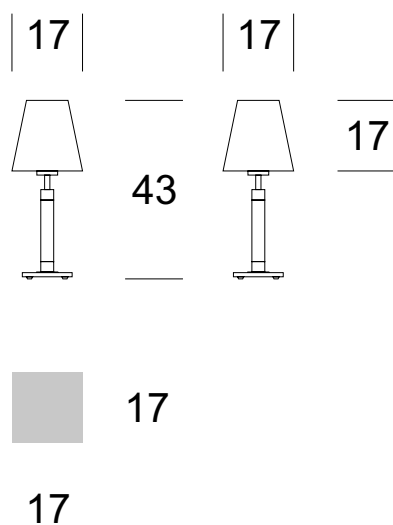

LAMPA NOCNA KLARA

Dane oprawy

Zalecane źródła światła

OPIS PRODUKTU

Funkcjonalna lampa w klasycznym stylu. Gustowne połączenie i staranne wykończenie szlachetnych materiałów metalu i drewna tworzy korpus. Tekstylny abażur wykończony delikatną tasiemką. Zastosowanie dekoracyjne użytkowe, do oświetlania obiektów hotelowych, recepcji, salonów, sypialni i budynków mieszkalnych.

DANE TECHNICZNE

Liczba źródeł światła	1
Napięcie	230 V
Źródło światła	Zalecane: 1x E-27
Optyka	S
Barwa	-
Klasa ochrony - wybór	I
Stopień ochrony	IP20
CE	Tak
Montaż	-

MATERIAŁ - WYKOŃCZENIE - WARIANTY

Materiał korpusu	Metal/drewno
Kolor metalu	Inox Chrom
Kolor drewna	Naturalny Brąz Venge
Materiał abażura	Tkanina syntetyczna / PCV Cappucino Ecrú Szary
Załączanie	Na kablu