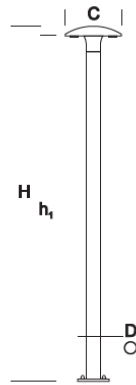

Latarnia Parkowa KANIA D 3,5