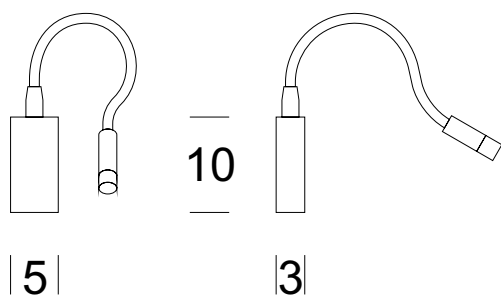

ELMARCO
ŚWIATŁO W DOBREJ FORMIE

ELMARCO Technika Świetlna Sp. z o.o. Sp. K.
Ul. Krzemowa 7, 81-577 Gdynia,
tel. (58) 552 84 27

KINKIET KANDEL V

OPIS PRODUKTU

Kinkiety KANDEL to nowoczesne oprawy przeznaczone do oświetlenia sypialni w mieszkaniach oraz w pokojach hotelowych. Zasilacz LED umiejscowiony jest w puszcze o wybranym kształcie z katalogu. Źródło LED znajduje się w głowicy zamontowanej na elastycznym ramieniu. Istnieje możliwość wpuszczania w zagłówek oraz wybór opcji z wejściem USB.

DANE TECHNICZNE

Liczba źródeł światła	1
Napięcie	230 V
Źródło światła	Zalecane: 1x 1,2 W LED (incl.)
Optyka	S
Barwa	-
Klasa ochrony - wybór	I
Stopień ochronności	IP20
CE	Tak
Montaż	Do ściany

MATERIAŁ - WYKOŃCZENIE - WARIANTY

Materiał korpusu	Metal
Kolor metalu	 Inox Chrom Czarny

Załączanie	Włącznik w ścianie
------------	--------------------

LOGISTYKA

Opakowanie	karton zbiorczy wg/zamówienia karton indywidualny
Waga	max. 1 kg