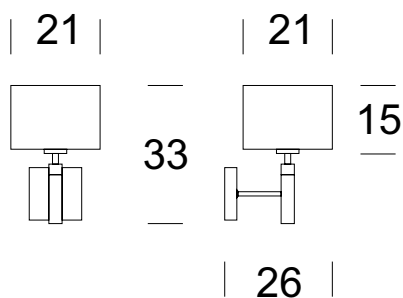

KINKIET KAMA

21

Dane oprawy

Zalecane źródła światła

OPIS PRODUKTU

Funkcjonalna lampa w klasycznym stylu. Gustowne połączenie i staranne wykończenie szlachetnych materiałów metalu i drewna tworzy korpus. Tekstylny abażur wykończony delikatną tasiemką. Zastosowanie dekoracyjne użytkowe, do oświetlania obiektów hotelowych, recepcji, salonów, sypialni i budynków mieszkalnych.

DANE TECHNICZNE

Liczba źródeł światła	1
Napięcie	230 V
Źródło światła	Zalecane: 1x E-27
Optyka	S
Barwa	-
Klasa ochrony - wybór	I
Stopień ochronności	IP20
CE ∇ \oplus	Tak
Montaż	Do ściany

MATERIAŁ - WYKOŃCZENIE - WARIANTY