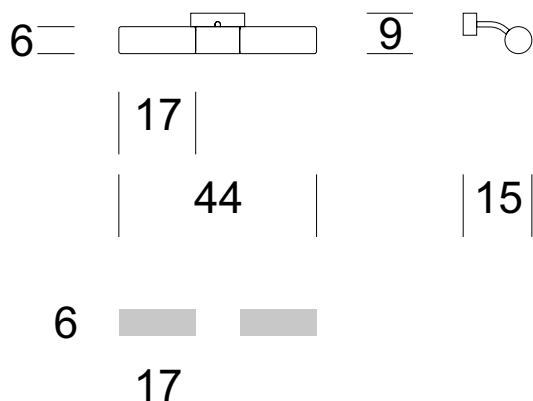

KINKIET JET BIS

Dane oprawy

Zalecane źródła światła

OPIS PRODUKTU

Kinkiet JET został zaprojektowany do oświetlania luster w łazienkach. Tworzy go łagodnie łukowy korpus ze szklanym kloszem. Umiejętne połączenie elementów o różnym wykończeniu, błyszczącym i matowym daje przyjemne wrażenie elegancji. Klosz ze szkła opal mat daje maksymalny komfort widzenia.

DANE TECHNICZNE

Liczba źródeł światła	2
Napięcie	230 V
Źródło światła / moc	Zalecane: 2x E14 W LED
Optyka	S
Barwa	-
Klasa ochrony - wybór	I
Stopień ochronności	IP44
CE ∇ \oplus	Tak
Montaż	Do ściany

MATERIAŁ - WYKOŃCZENIE - WARIANTY