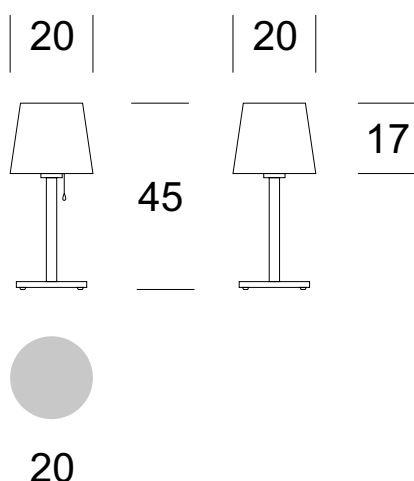

## LAMPA NOCNA HAVANA

Dane oprawy

Zalecane źródła światła