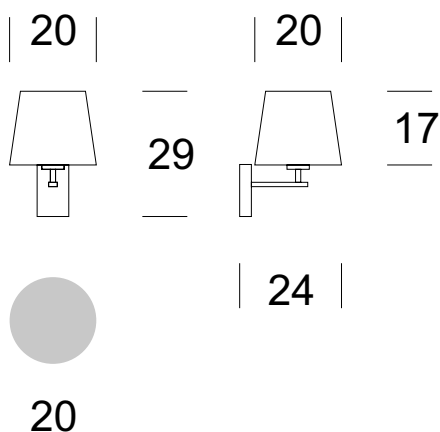

ELMARCO
ŚWIATŁO W DOBREJ FORMIE

ELMARCO Technika Świetlna Sp. z o.o. Sp. K.
Ul. Krzemowa 7, 81-577 Gdynia,
tel. (58) 552 84 27

KINKIET HAVANA

Dane oprawy

Zalecane źródła światła

OPIS PRODUKTU

Seria lamp HAVANA to eleganckie oprawy, które znajdują zastosowanie w nowoczesnych wnętrzach hotelowych i mieszkalnych. Oprawa wykonana z metalu w kolorze chromu z abażurem z tkaniny w kolorze białym, ecru, szarym lub oliwkowym.

DANE TECHNICZNE

Liczba źródeł światła	1
Napięcie	230 V
Źródło światła	Zalecane: 1x E-27
Optyka	S
Barwa	-
Klasa ochrony - wybór	I
Stopień ochronności	IP20
CE	Tak
Montaż	Do ściany

MATERIAŁ - WYKOŃCZENIE - WARIANTY

Materiał korpusu	Metal
Kolor metalu	Inox Chrom
Materiał abażura	Tkanina syntetyczna / PCV Ecru Szary Biały
Załączanie	Włącznik w ścianie

LOGISTYKA

Opakowanie	karton zbiorczy wg/zamówienia karton indywidualny
Waga	max. 1 kg